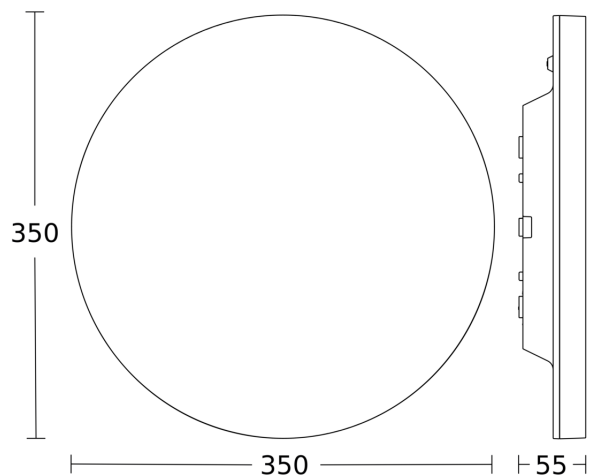

Lampă cu senzor de interior - Professional Line

RS PRO R20 basic SC

Alb neutru
EAN 4007841 067823
Nr. articol 067823

Desen tehnic